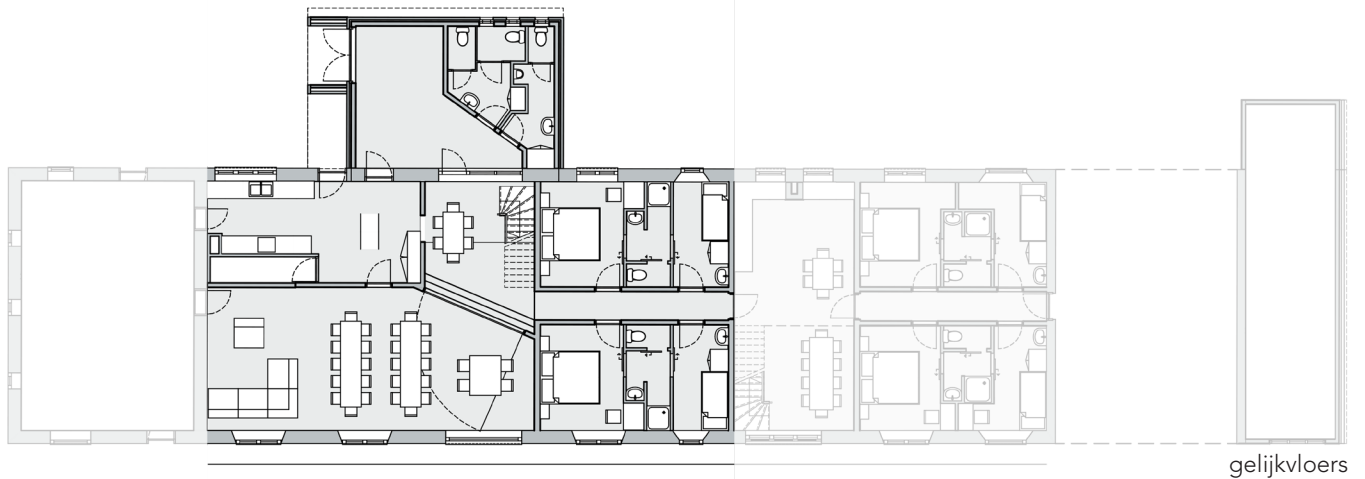

HUIZE LAPON

28 personen

gelijkvloers

verdieping 1

Als je iets doet, doe het dan goed. Huize Lapon biedt plaats voor 28 personen, zowel oud als jong. Iedereen die geniet van natuur wordt hier helemaal zen. Geniet in onze wellness terwijl de kinderen lekker ravotten op het grote domein, of laat het kind in je terug naar boven komen en doe zelf gewoon even mee. Sowieso vindt ieder diertje er zijn pleziertje.

Check de beschikbaarheid nu of [klik hier](#) voor een gedetailleerd grondplan.

Huize Lapon biedt slaapplaatsen voor 28 personen. De kamers in deze charmante hoeve zijn zowel voor volwassenen als kinderen geschikt.